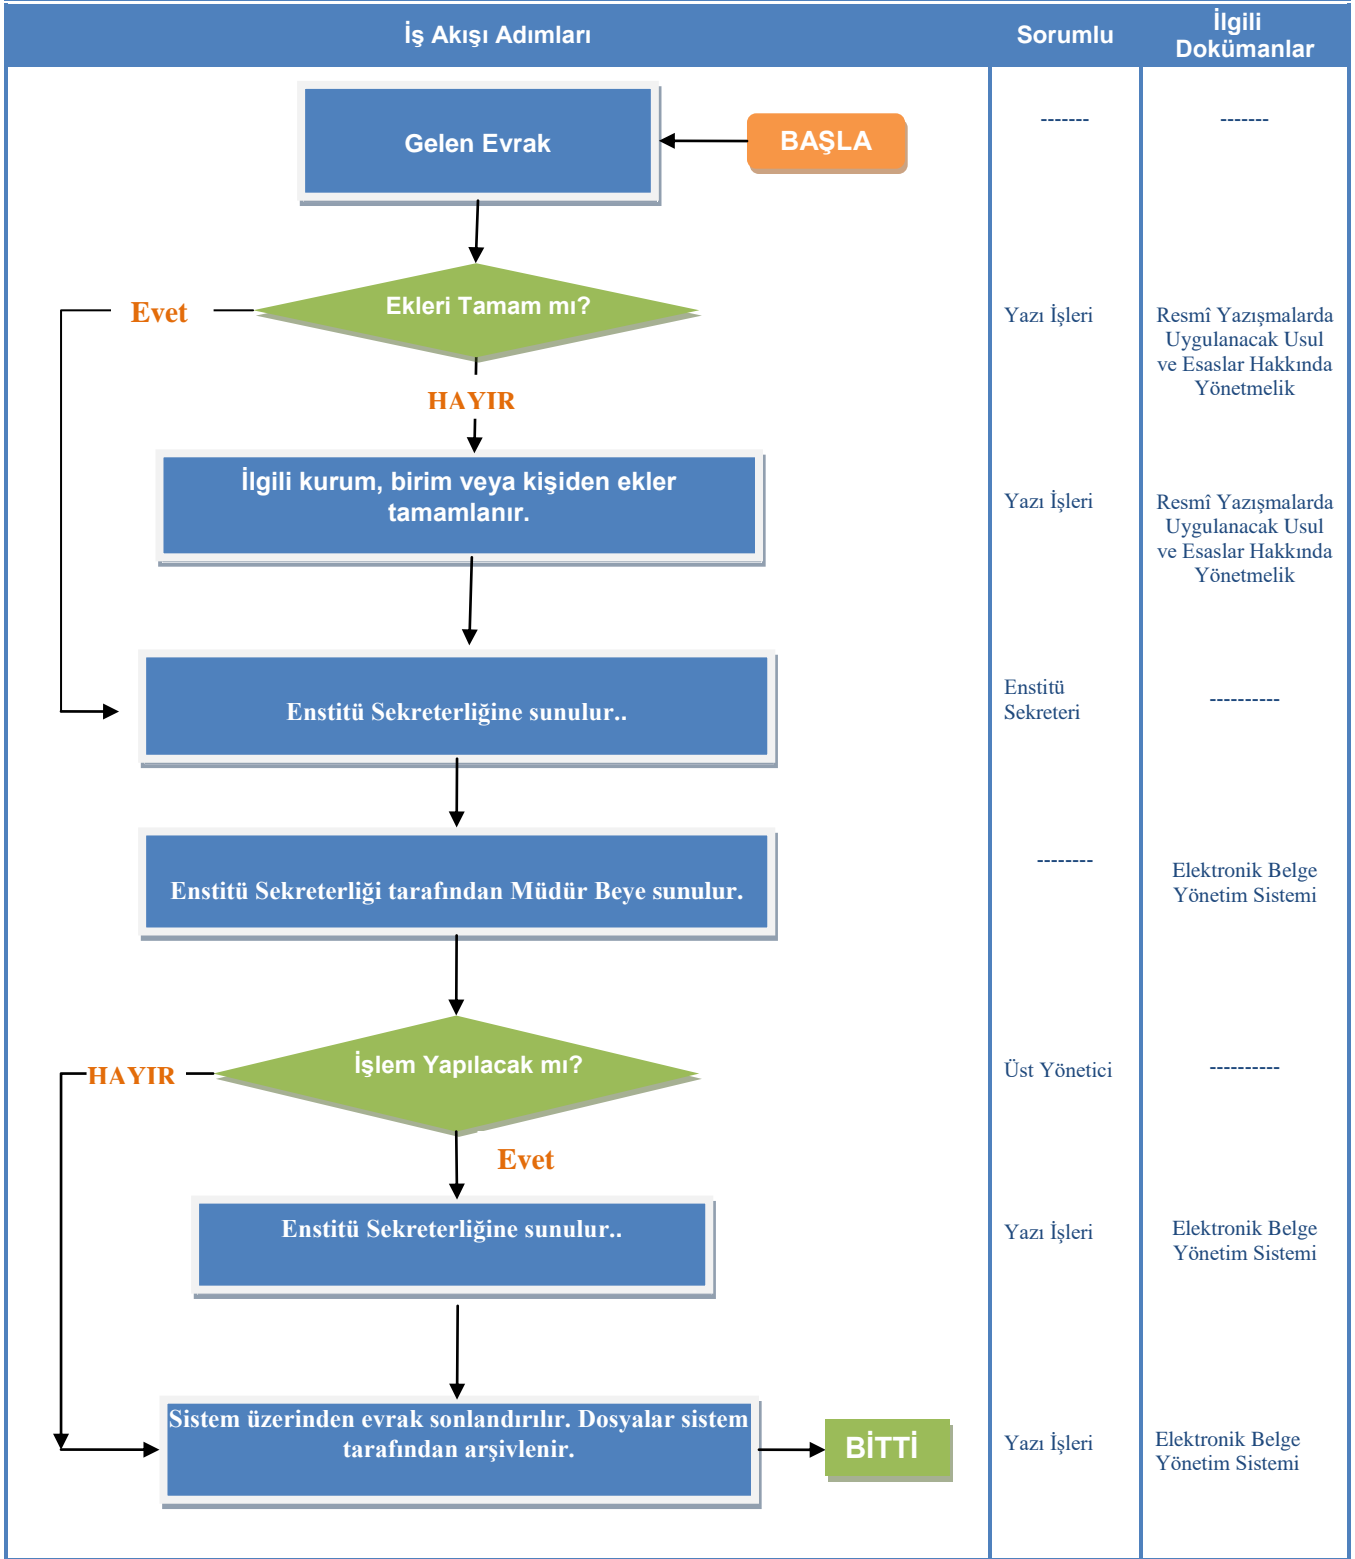

GELEN EVRAK İŞ AKIŞI

Hazırlayan
Ahmet ÖZDEMİR
Memur

Onaylayan
Prof. Dr. Fuat DİLMEÇ
Enstitü Müdürü

Doküman No

SBE-025

Yayın Tarihi

10.10.2018

Revizyon Tarihi