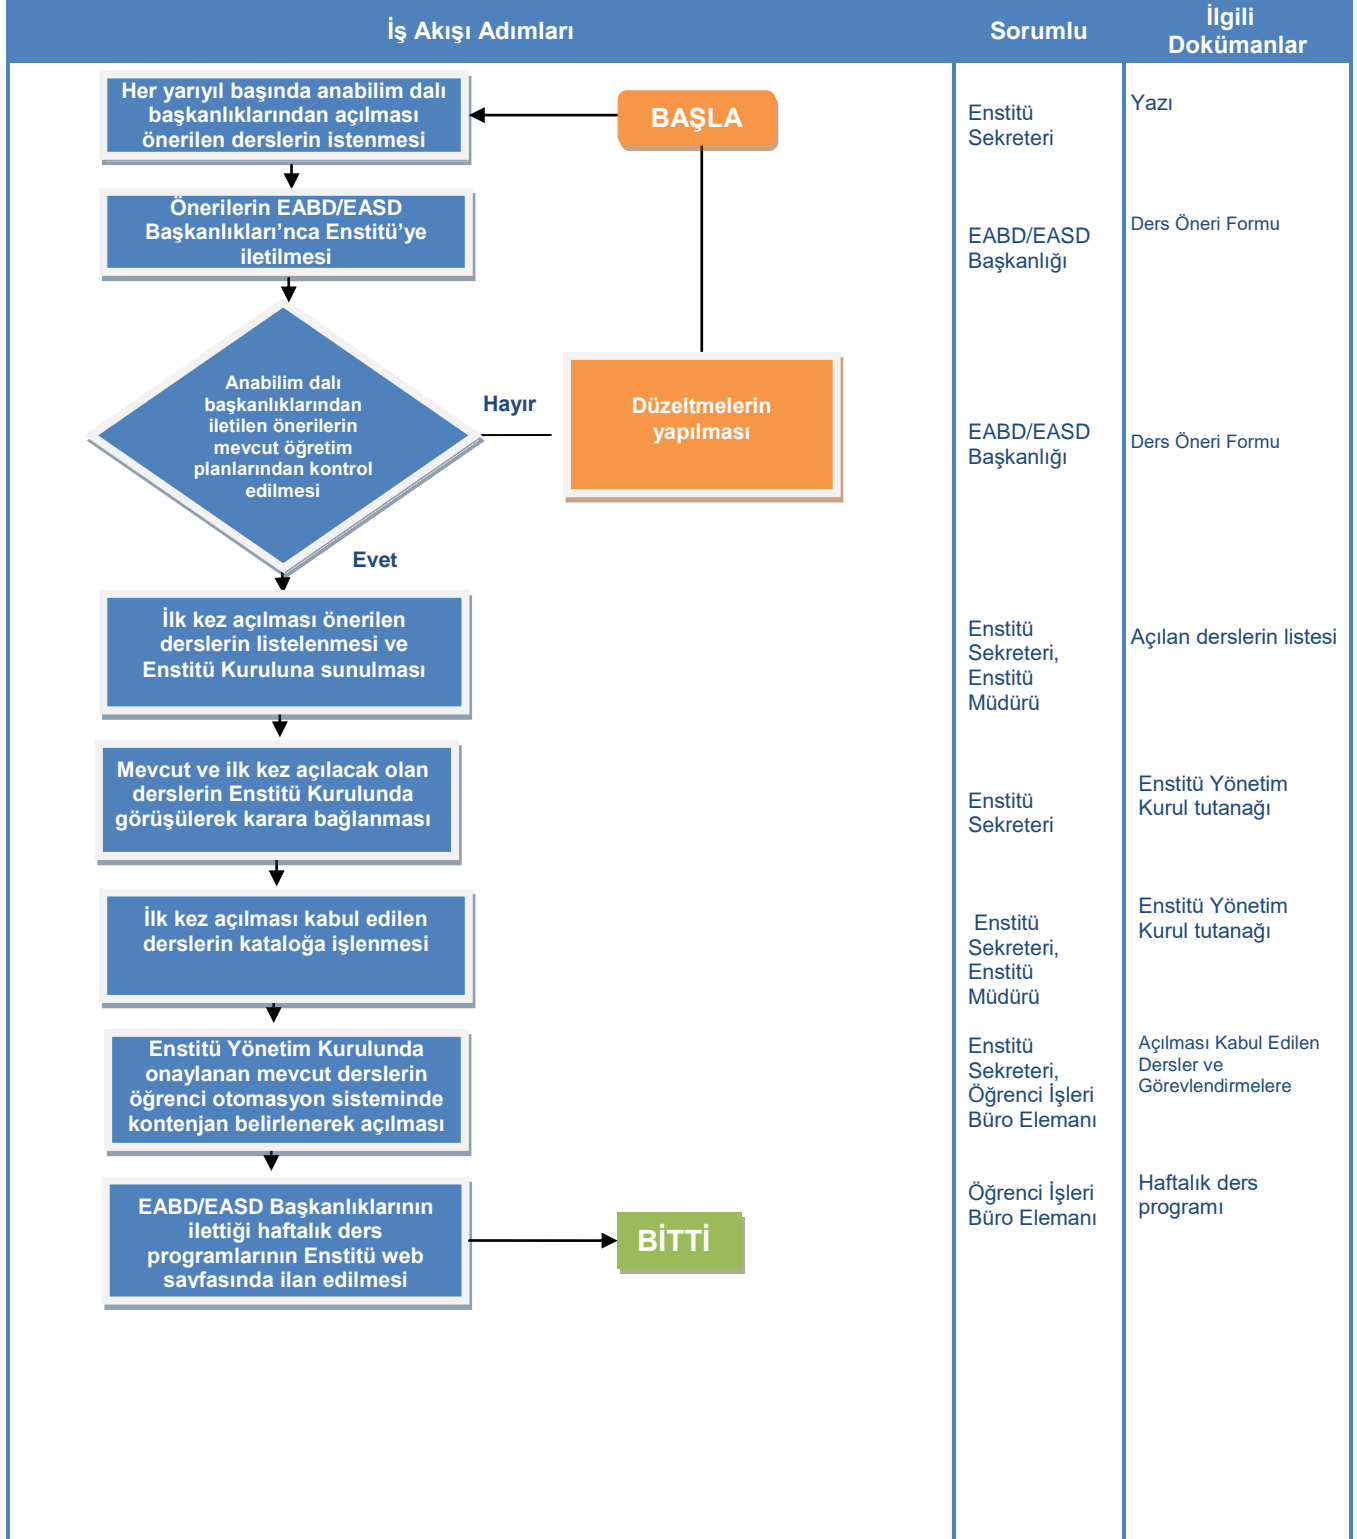

LİSANSÜSTÜ DERS AÇMA İŞ AKIŞI

Hazırlayan
Ahmet ÖZDEMİR
Memur

Onaylayan
Prof. Dr. Fuat DİLMEÇ
Enstitü Müdürü

Doküman No	SBE-025
Yayın Tarihi	10.10.2018
Revizyon Tarihi	21.01.2019
Sayfa	1