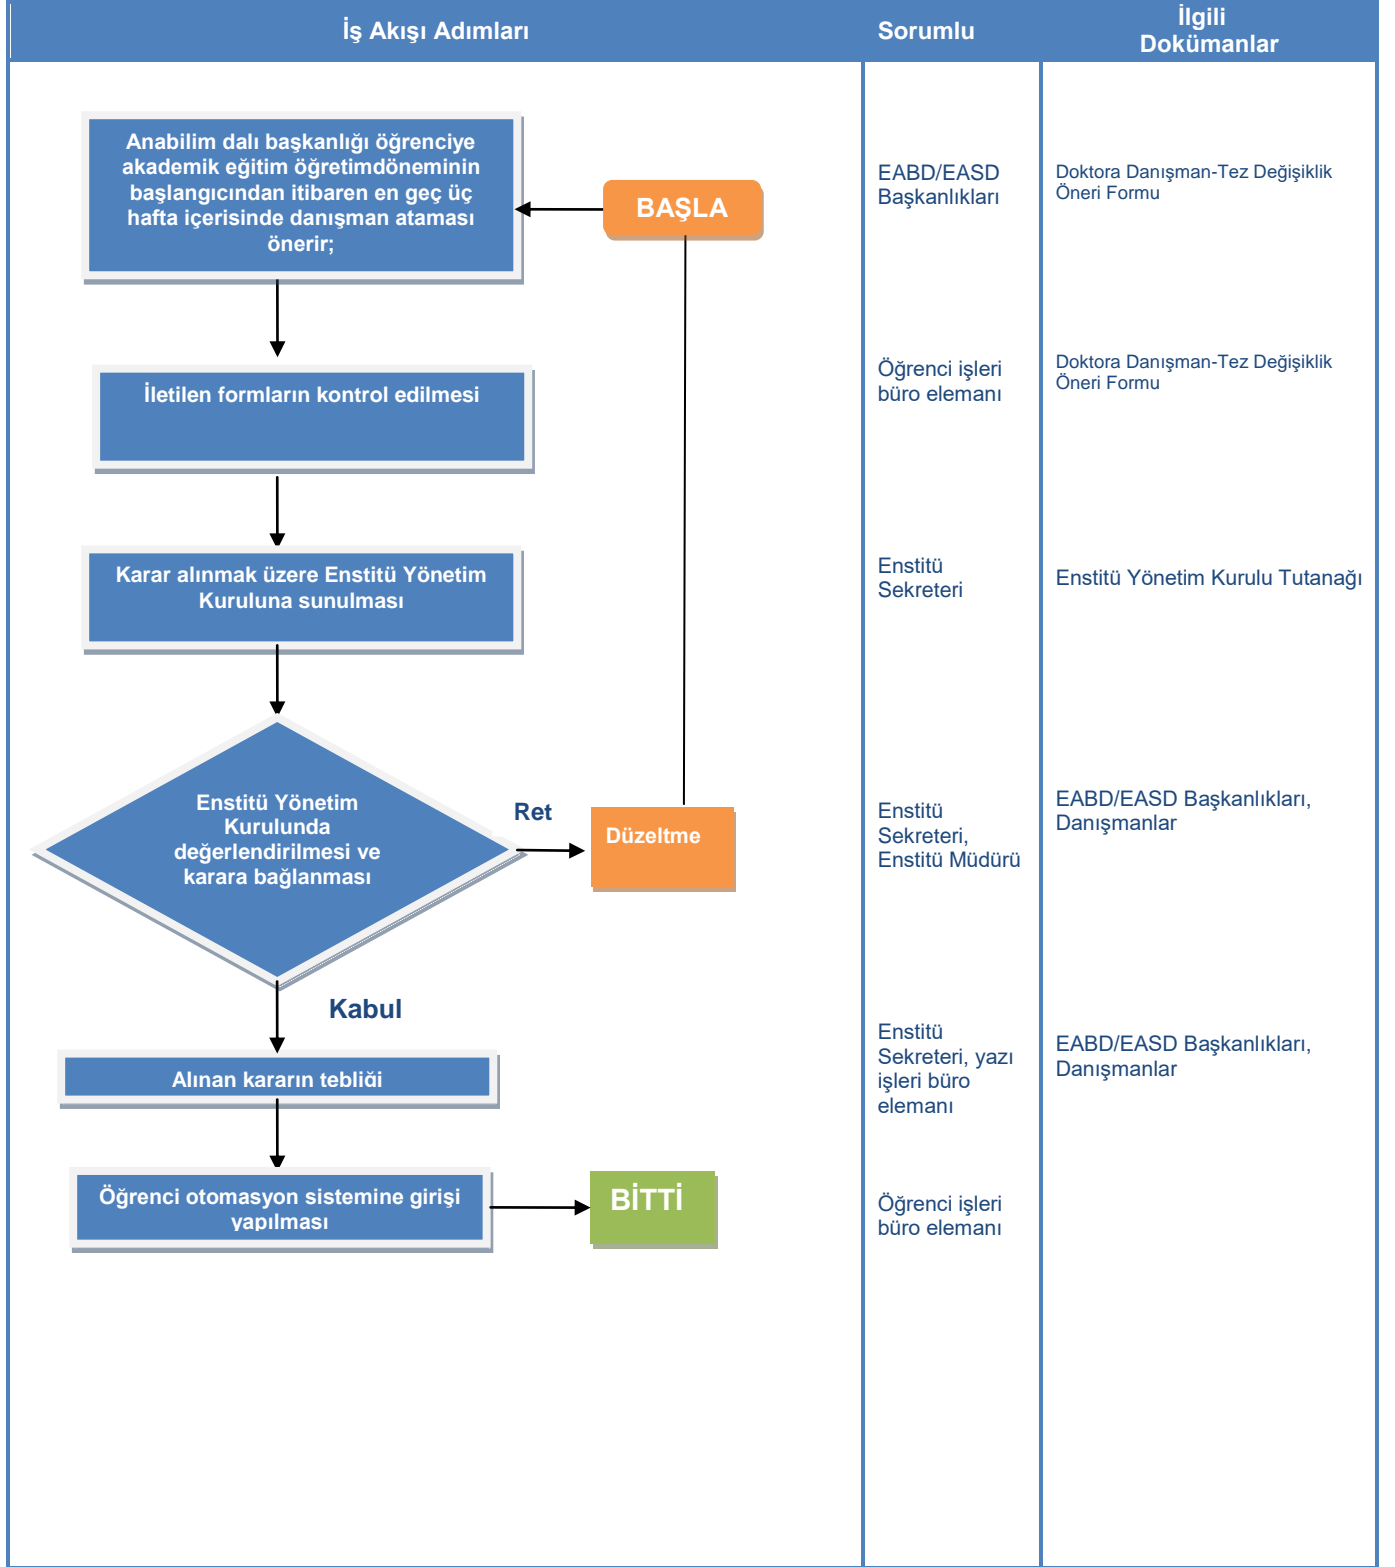

LİSANSÜSTÜ TEZ DANIŞMANI ATAMA İŞ AKIŞI

Hazırlayan
Ahmet ÖZDEMİR
Memur

Onaylayan
Prof. Dr. Fuat DİLMEÇ
Enstitü Müdürü

Doküman No

SBE-025

Yayın Tarihi

10.10.2018

Revizyon Tarihi